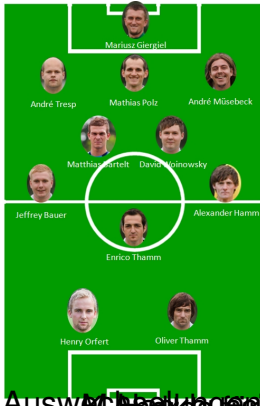

23. Spieltag - Ferdinandshof vs Leopoldshagen

Dienstag, den 21. Mai 2013 um 16:53 Uhr

Auswahl: Orfort, Bauer, Hamm