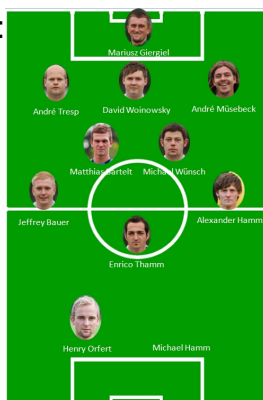

22. Spieltag -Salow vs Ferdinandshof

Sonntag, den 12. Mai 2013 um 09:11 Uhr

Der SV Grün Weiß Ferdinandshof an diesem WE bei der aufstrebenden Victoria Salow - Truppe. Viele Punkte ergatterten sie sich und stehen nicht zu unrecht auf Platz vier der Landesklasse II. Ferdi zuletzt aber mit einen Auswärtsdreier bei den Nordbräuern. Um kleine Umstellungen in der Aufstellungen kamen wir wieder nicht drum herum, aber wir hatten 13 spielfähige Akteure. Der Platz schien anfangs ok, aber bei näherer Betrachtung war er doch sehr hart und uneben.

Wie erwartet begann Salow sehr agil und ließ die Mannen aus Ferdi nicht viel Raum, um ein effektives Spiel nach vorne auf zu bauen. Viel mehr musste man sich hinten richtig bemühen, um kein Gegentor zu kassieren. Großes Lob wieder mal an unseren Torhüter, welcher zum dritten Mal in Folge einen Elfmeter hält. Sonst gab es in der ersten Halbzeit keine nennenswerten Aktionen und es ging mit einem 0:0 in die Kabine.

In der zweiten Hälfte wurde nun mehr gesprochen auf dem Feld und die Koordination profitierte dadurch. Langsam nahmen nun auch gute Aktionen nach vorne zu. Durch eine Unachtsamkeit bekam ein Salower den Ball ganz frei vor unserem Tor und hatte keine Mühen diesen zu verwandeln. Durch die späten Einwechselungen von O.Thamm und G.Kell kam dann nochmal richtig Bewegung in das träge Spiel. So stand H.Orfert und A.Hamm gut vorm Tor, aber der Keeper konnte gut halten. In der Nachspielzeit kam dann endlich mal eine gute Flanke vors Tor. In diese schmiß sich M.Wünsch mit den ganzen Körper, auf Höhe der 5-Meter-Linie, entgegen und konnte den Ball zum glücklichen 1:1 verwerten.

Wichtigen Punkt aus Salow entführt.

Bilder vom Spiel

Aufstellung:

Auswechslungen:

- O.Thamm für M.Bartelt
- G.Kell für A.Hamm

Tore:

- 1:0 - Baron
- 1:1 - 92. min - M.Wünsch

22. Spieltag -Salow vs Ferdinandshof