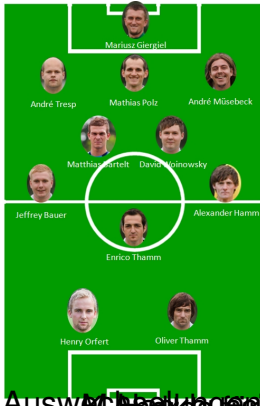

23. Spieltag - Ferdinandshof vs Leopoldshagen

Geschrieben von: Administrator

Dienstag, den 21. Mai 2013 um 16:53 Uhr

Der Tabellen- und Regionsnachbar Leopoldshagen zu Gast beim SV Ferdinandshof. Viele Spieler standen zur Verfügung und mit zwei guten Spielen in der Vergangenheit sollten hier drei wichtige Punkte geholt werden. Leo war als kampfstarke Truppe ein zu schätzen und zeigten das an diesem Spieltag auch weitaus mehr als die Jungs aus Ferdinandshof. Gekonnt störten die Gäste den Spielaufbau und somit ergaben sich nicht viele Chancen für uns.

Leo versuchte es mit schnellen und langen Bällen nach vorne, war aber auch nicht viel erfolgreicher im Abschluss. Eine der wenigen Chancen nutzte aber H.Orfert und überköpft den Torwart und kann somit das 1:0 auch lange machen. Mitte der zweiten Hälfte konnte Leo aber einen guten Spielzug auch vollenden. Das 1:1 spiegelte die Leistung beider Mannschaften wieder und ist somit gerechtfertigt.

[Bilder vom Spiel](#)

Aufstellung:

23. Spieltag - Ferdinandshof vs Leopoldshagen

Geschrieben von: Administrator
Dienstag, den 21. Mai 2013 um 16:53 Uhr

Auswahl: Orfort, Bauer, Hamm